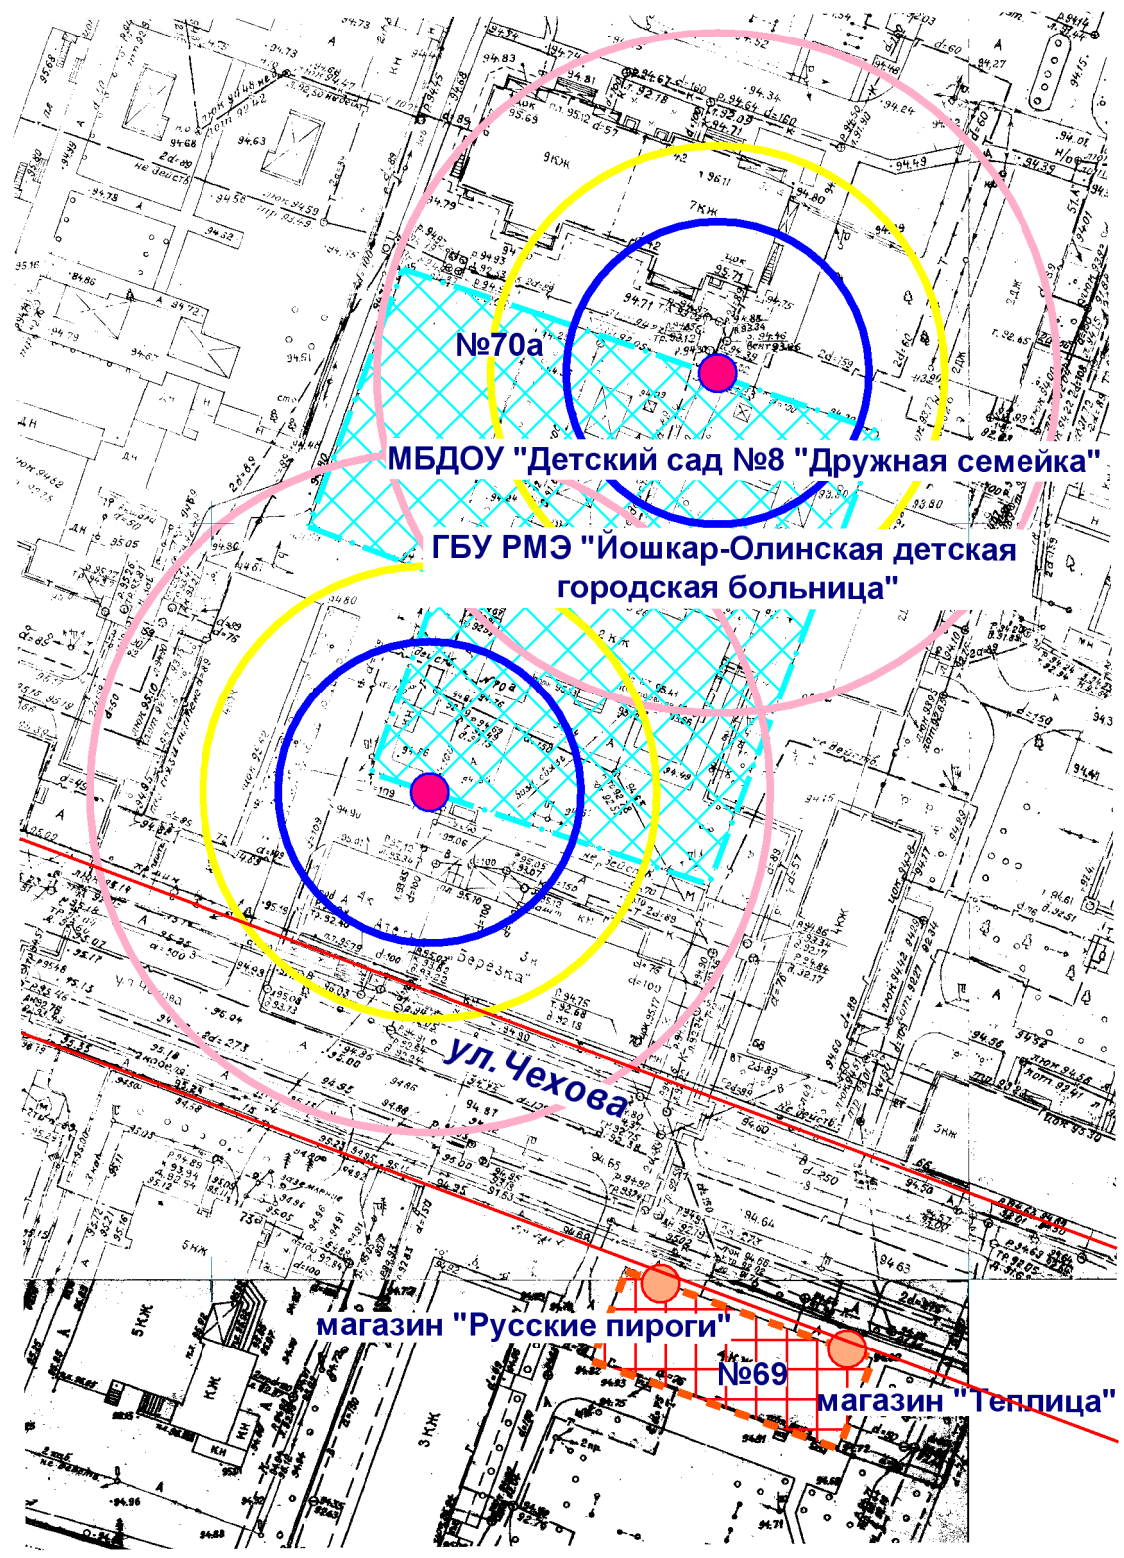

# Схема границ прилегающих территорий

- Входы на объект
- Входы в предприятие торговли
- Территория объекта
- Предприятие торговли
- Радиус 30 м
- Радиус 20 м
- Радиус 45 м

МУП "АРХИТЕКТОР"			Заказчик: Администрация городского округа "Город Йошкар-Ола"			
Директор		Парманов	Объект: МБДОУ "Детский сад №8 "Дружная семейка" местоположение: РМЭ, г.Йошкар-Ола, ул.Чехова, д. 70а ГБУ РМЭ "Йошкар-Олинская детская городская больница" местоположение: РМЭ, г.Йошкар-Ола, ул. Чехова, д. 70а			
И.о.нач. ОИРД		Казакова				
			Масштаб	Дата	Номер	Листов
Исполнитель		Кириллова	1:1000	09.07.2019	19-067	1